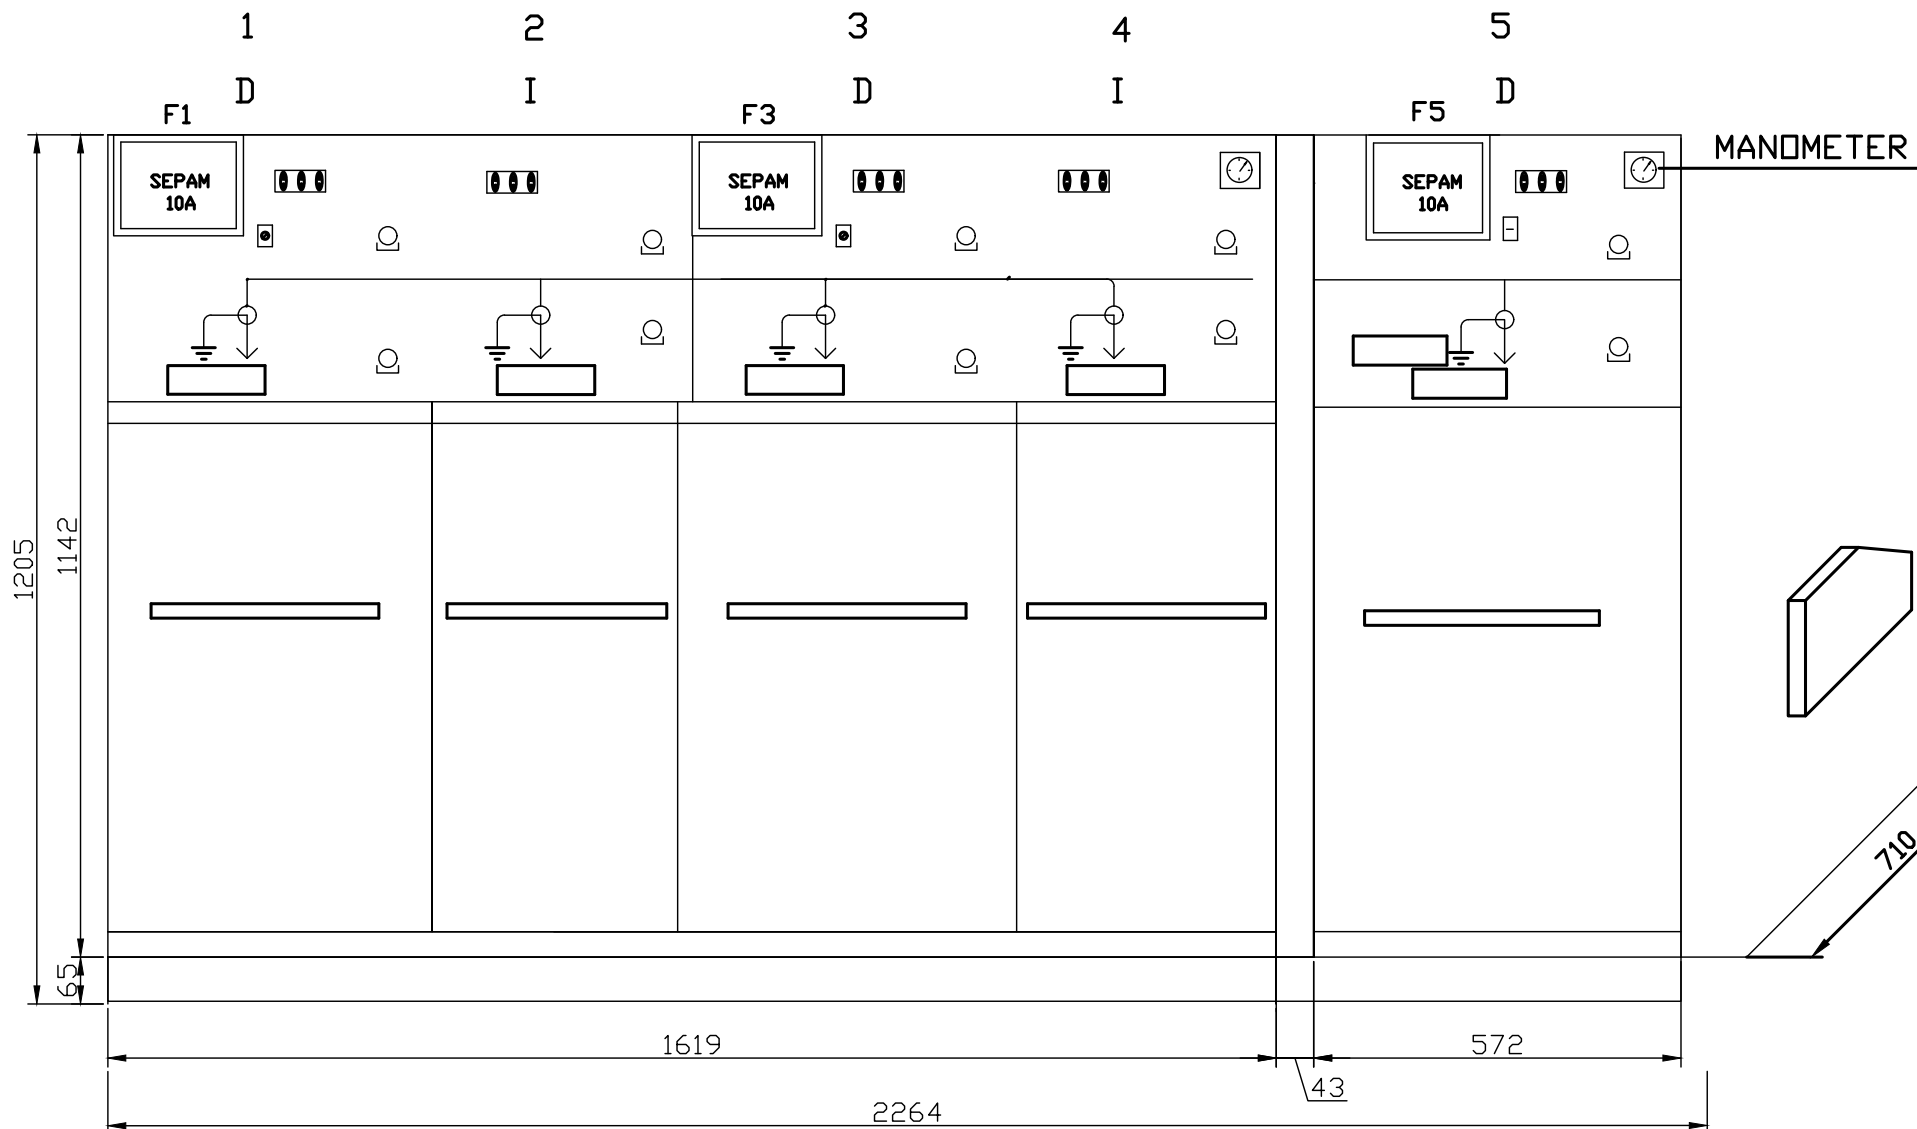

RM6-RE-DIDI+DE-D

מחומר: 02	02	מס' דף	ק.מ.	פירוט:	Iahat Electrical Engineering Consulting Engineering Electrical, communication & Air Condition shay@lahat-eng.co.il	להט הנדסת חשמל תכנון, יעוץ ופיקוח מתקני חשמל, תקשורת ומיזום osher@lahat-eng.co.il	
	1616-L.dwg	קובץ	מס עבודה 1616	תאור:			תחנה 123 מ.ג.
		שינוי מס'	15.03.16	שם המדמי:			לוח חשמל מ.ג תחנה 123
		תאריך	פיני		שמדאל הרופא	מען: ת.ת.ד 1088 פרדס חנה. טל. 077-3205099	
		מבצע	אושר