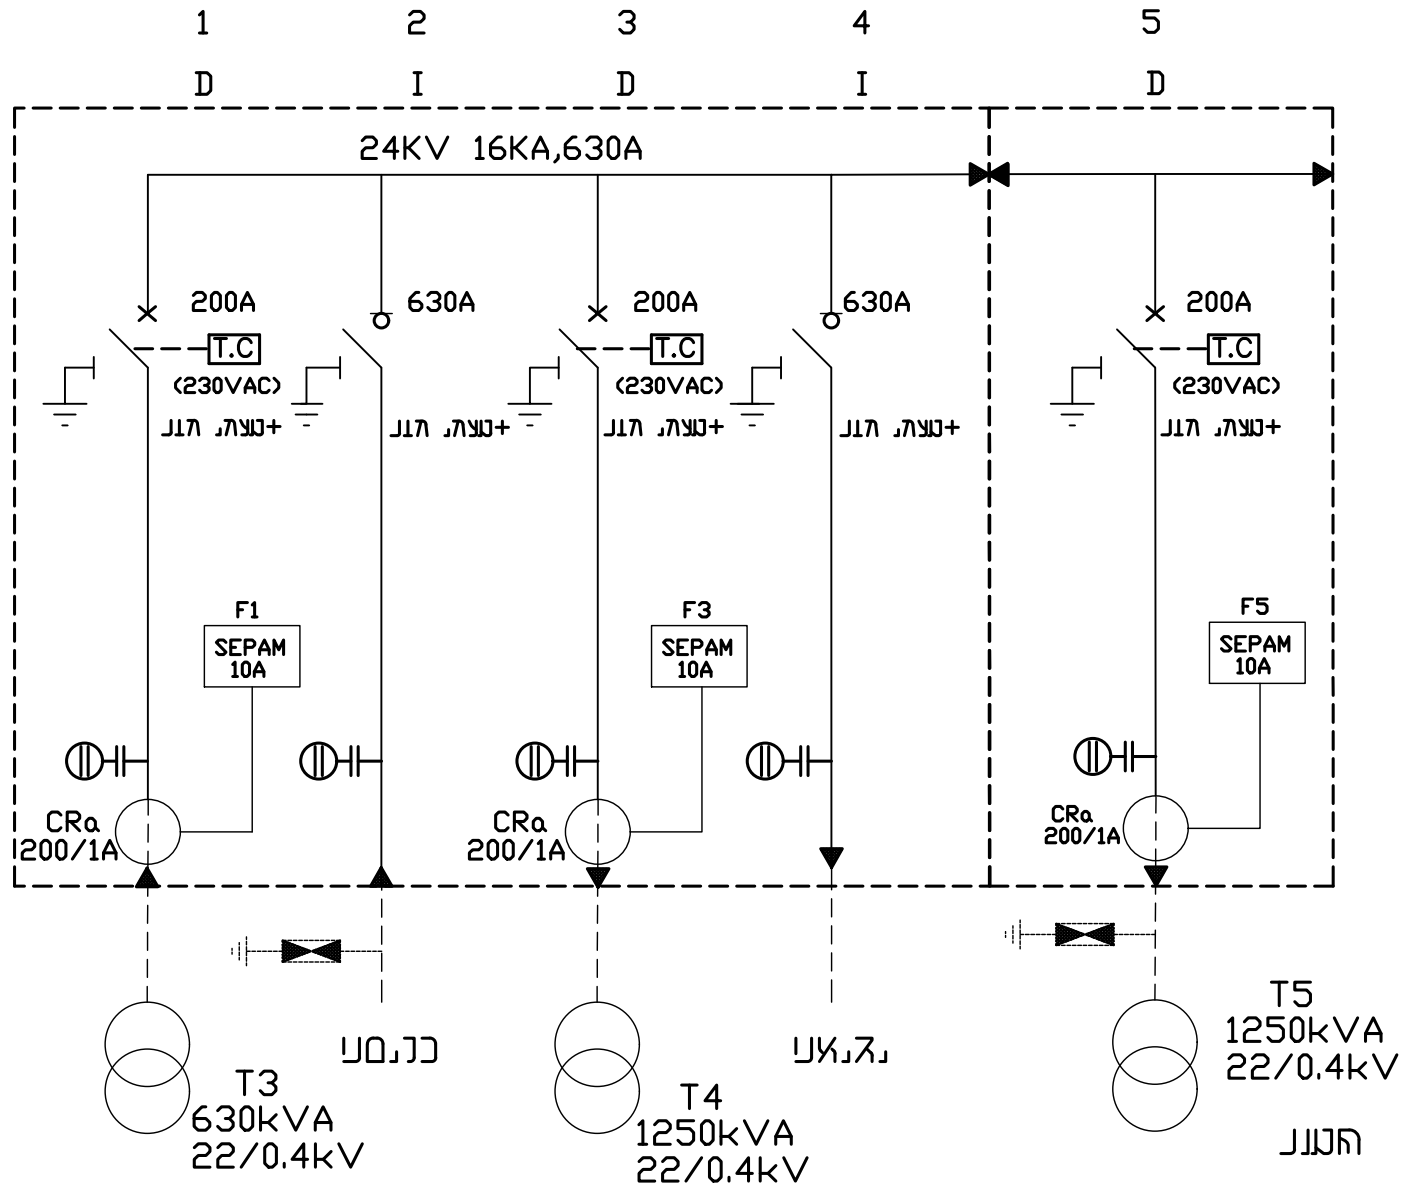

RM6-RE-DIDI+DE-D

מט' דף	01	מס' דף	02	ק.מ.	פדויקס:	תחנה 123 מ.ג.	Lahat Electrical Engineering	להט הנדסת חשמל
מס עבודה	1616	קובץ	1616-L.dwg	מס עבודה	תאור:	לוח חשמל מ.ג תחנה 123	Consulting Engineering Electrical, communication & Air Condition	תכנון, יעוץ ופיקוח מתקני חשמל, תקשורת ומיזום*
תאריך	15.03.16	שינוי מס'		תאריך	שם המדמי:	שמדאל הרופא	shay@lahat-eng.co.il	osher@lahat-eng.co.il
שרטט	פיני	תאריך		שרטט				
מבצע	אושר	מבצע		מבצע				
מען: ת.ת.ד 1088 פרדס חנה. טל. 077-3205099								